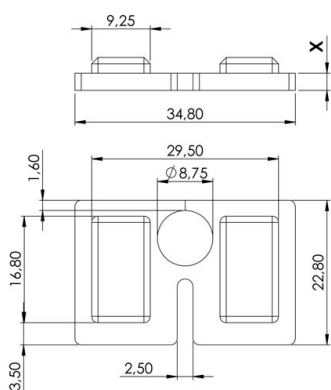

PRODUCT SHEET

Description:

Cushion "C" F/SS Clamp "Square BT", Glass 10mm (3,70mm), Black EPDM

Item number:

22.10.670-0

Units	Box	Carton	HS Code	Barcode
Pcs.	8	2000	4016930090	
				5704866476843

Hardness Shore A = 65 +/- 3

Item:	X (+/- 0.1)	f. glass thickness
22.10.669-0	3.30	10.76
22.10.670-0	3.70	10.00
22.10.671-0	4.30	8.76
22.10.672-0	4.75	8.00
22.10.673-0	5.30	6.76
22.10.674-0	5.70	6.00

SISO A/S

Mileparken 11
DK-2740 Skovlunde
Denmark
VAT: DK 24786013